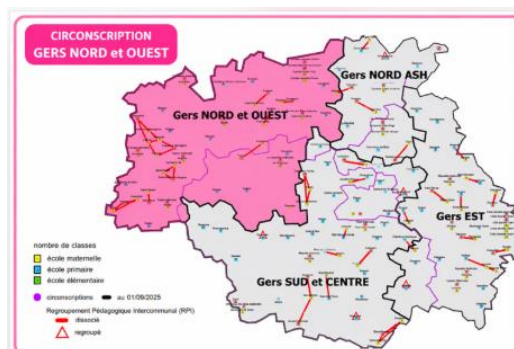

LISTE DES POSTES VACANTS [MOUVEMENT 2026]

Circonscription Gers NORD et OUEST

Adjoint maternelle

EAUZE – École maternelle d'Eauze (sans spécialité)

LE HOUGA – École primaire Le Houga (sans spécialité)

MARAMBAT – École primaire de Marambat (sans spécialité)

MONTREAL – École primaire de Montréal (sans spécialité)

SAINT-MARTIN-D'ARMAGNAC – École maternelle de Saint-Martin-d'Armagnac (sans spécialité)

SAINT-PUY – École primaire de Saint-Puy (sans spécialité)

Adjoint élémentaire

CAUSSENS – École primaire de Caussens (sans spécialité)

CONDOM – École élémentaire Jules Ferry (sans spécialité)

PANJAS – École primaire de Panjas (sans spécialité)

RISCLE – École élémentaire de Riscle (sans spécialité)

VIC-FEZENSAC – École élémentaire de Vic-Fezensac (**Occitan**)

VIELLA – École primaire de Viella (sans spécialité)

Titulaire de secteur

-

Titulaire remplaçant

CONDOM – École élémentaire Jules Ferry (sans spécialité) = 2 postes

CONDOM – École élémentaire Pierre Mendès France (sans spécialité) = 2 postes

EAUZE – École élémentaire Félix Soules (sans spécialité)

NOGARO – École élémentaire de Nogaro (sans spécialité)

VALENCE-SUR-BAÏSE – École élémentaire de Valence-sur-Baïse (sans spécialité)

Direction d'école

CAZAUBON – École élémentaire de Cazaubon (Direction / 3 classes)

SAINT-MONT – École maternelle de Saint-Mont (Direction / 1 classe)

VIELLA – École primaire de Viella (Direction / 2 classes)

Poste(s) d'adjoint(e)s spécialisé(e)s ou en établissements spécialisés et autres

NOGARO – École élémentaire de Nogaro (ULIS – troubles des fonctions cognitives)

NOGARO – Unité externalisée ITEP Ph. MONELO