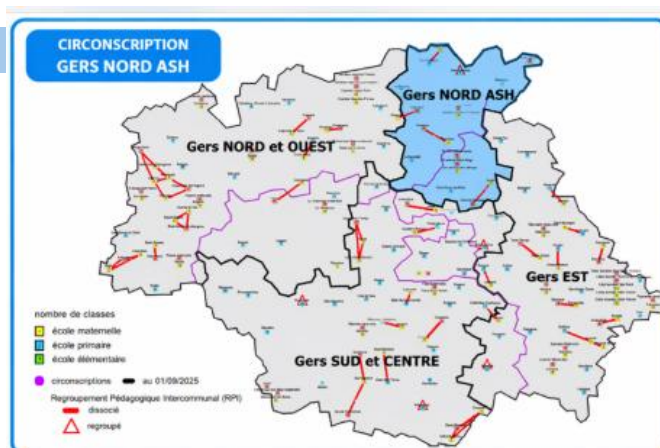

LISTE DES POSTES VACANTS [MOUVEMENT 2026]

Poste(s) d'adjoint(e)s spécialisé(e)s ou en établissements spécialisés et autres
AUCH – École élémentaire Saint-Exupéry (UEEA – troubles du spectre autistique)

Poste de Conseiller(e) pédagogique

AUCH – Conseiller pédagogique enseignement numérique

AUCH- Circonscription 1er D IEN GERS SUD et CENTRE – Conseiller pédagogique IEN 1er degré = 2 postes

Circonscription Gers NORD ASH

Adjoint maternelle

FLEURANCE – École maternelle La Croutz (sans spécialité)

FLEURANCE – École maternelle Victor Hugo (sans spécialité)

LECTOURE – École maternelle de Lectoure (**dispositif accueil enfants de moins de 3 ans**)

Titulaire de secteur

MONTESTRUC-SUR-GERS – École primaire de Montestruc-sur-Gers (sans spécialité)

Titulaire remplaçant

FLEURANCE – École élémentaire Louis Monge (sans spécialité)

LECTOURE – École élémentaire Robert Castaing (sans spécialité)

Direction d'école

PAUILHAC – École François Mitterrand (Direction / 2 classes)

PERGAIN-TAILLAC – École élémentaire de Pergain-Taillac (Direction / 1 classe)

Poste(s) d'adjoint(e)s spécialisé(e)s ou en établissements spécialisés et autres

AUCH- Circonscription 1er D IEN GERS SUD et CENTRE – coordonnateur PAS = **2 postes**

AUCH-Coordonnateur départemental AESH

AUCH-Coordonnateur Mi-temps CDOEA départemental AESH et Mi-temps matériel adapté

AUCH -Enseignant 1er degré itinérant spécialisé – Référent Autisme