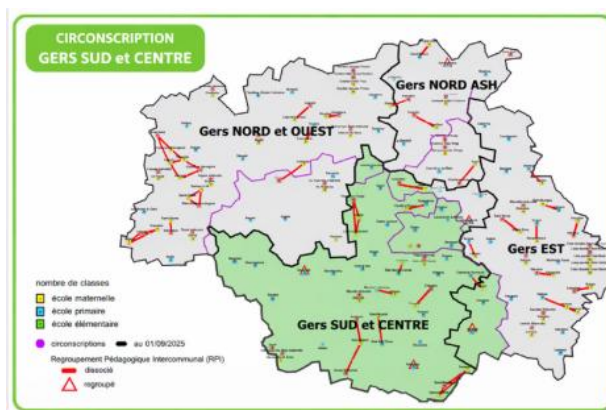

LISTE DES POSTES VACANTS [MOUVEMENT 2026]

Circonscription Gers SUD et CENTRE

Adjoint maternelle

AUCH – École maternelle Pont National (sans spécialité)

VILLECOMTAL-SUR-ARROS – École maternelle de Villecomtal-sur-Arros (sans spécialité)

Adjoint élémentaire

AUCH- Ecole élémentaire MARIE SKLODOWSKA CURIE – classe de CP dédoublée

PLAISANCE-Ecole primaire de PLAISANCE (sans spécialité)

ST MICHEL – Ecole élémentaire (sans spécialité)

Titulaire de secteur

-

Titulaire remplaçant

AUCH – École élémentaire Saint-Exupéry (sans spécialité)

AUCH – École maternelle Saint-Georges Coulonges (sans spécialité)

AUCH – École maternelle Jean Rostand (sans spécialité)

MARCIAC – École primaire de Marciac (sans spécialité)

Direction d'école

BASSOUES – École primaire de Bassoues (Direction / 2 classes)

CASTELNAU-BARBARENS – École primaire de Castelnau-Barbarens (Direction / 3 classes)

MONTESQUIOU – École primaire de Montesquiou (Direction / 2 classes)

NOUGAROLET – École primaire de Nougareulet (Direction / 2 classes)

ORBESSAN – École maternelle d'Orbessan (Direction / 1 classe)

ORDAN-LARROQUE – École primaire d'Ordan-Larroque (Direction / 3 classes)

PLAISANCE – École primaire de Plaisance (Direction / 7 classes)

SAINT-CHRISTIE – École primaire de Saint-Christie (Direction / 3 classes)