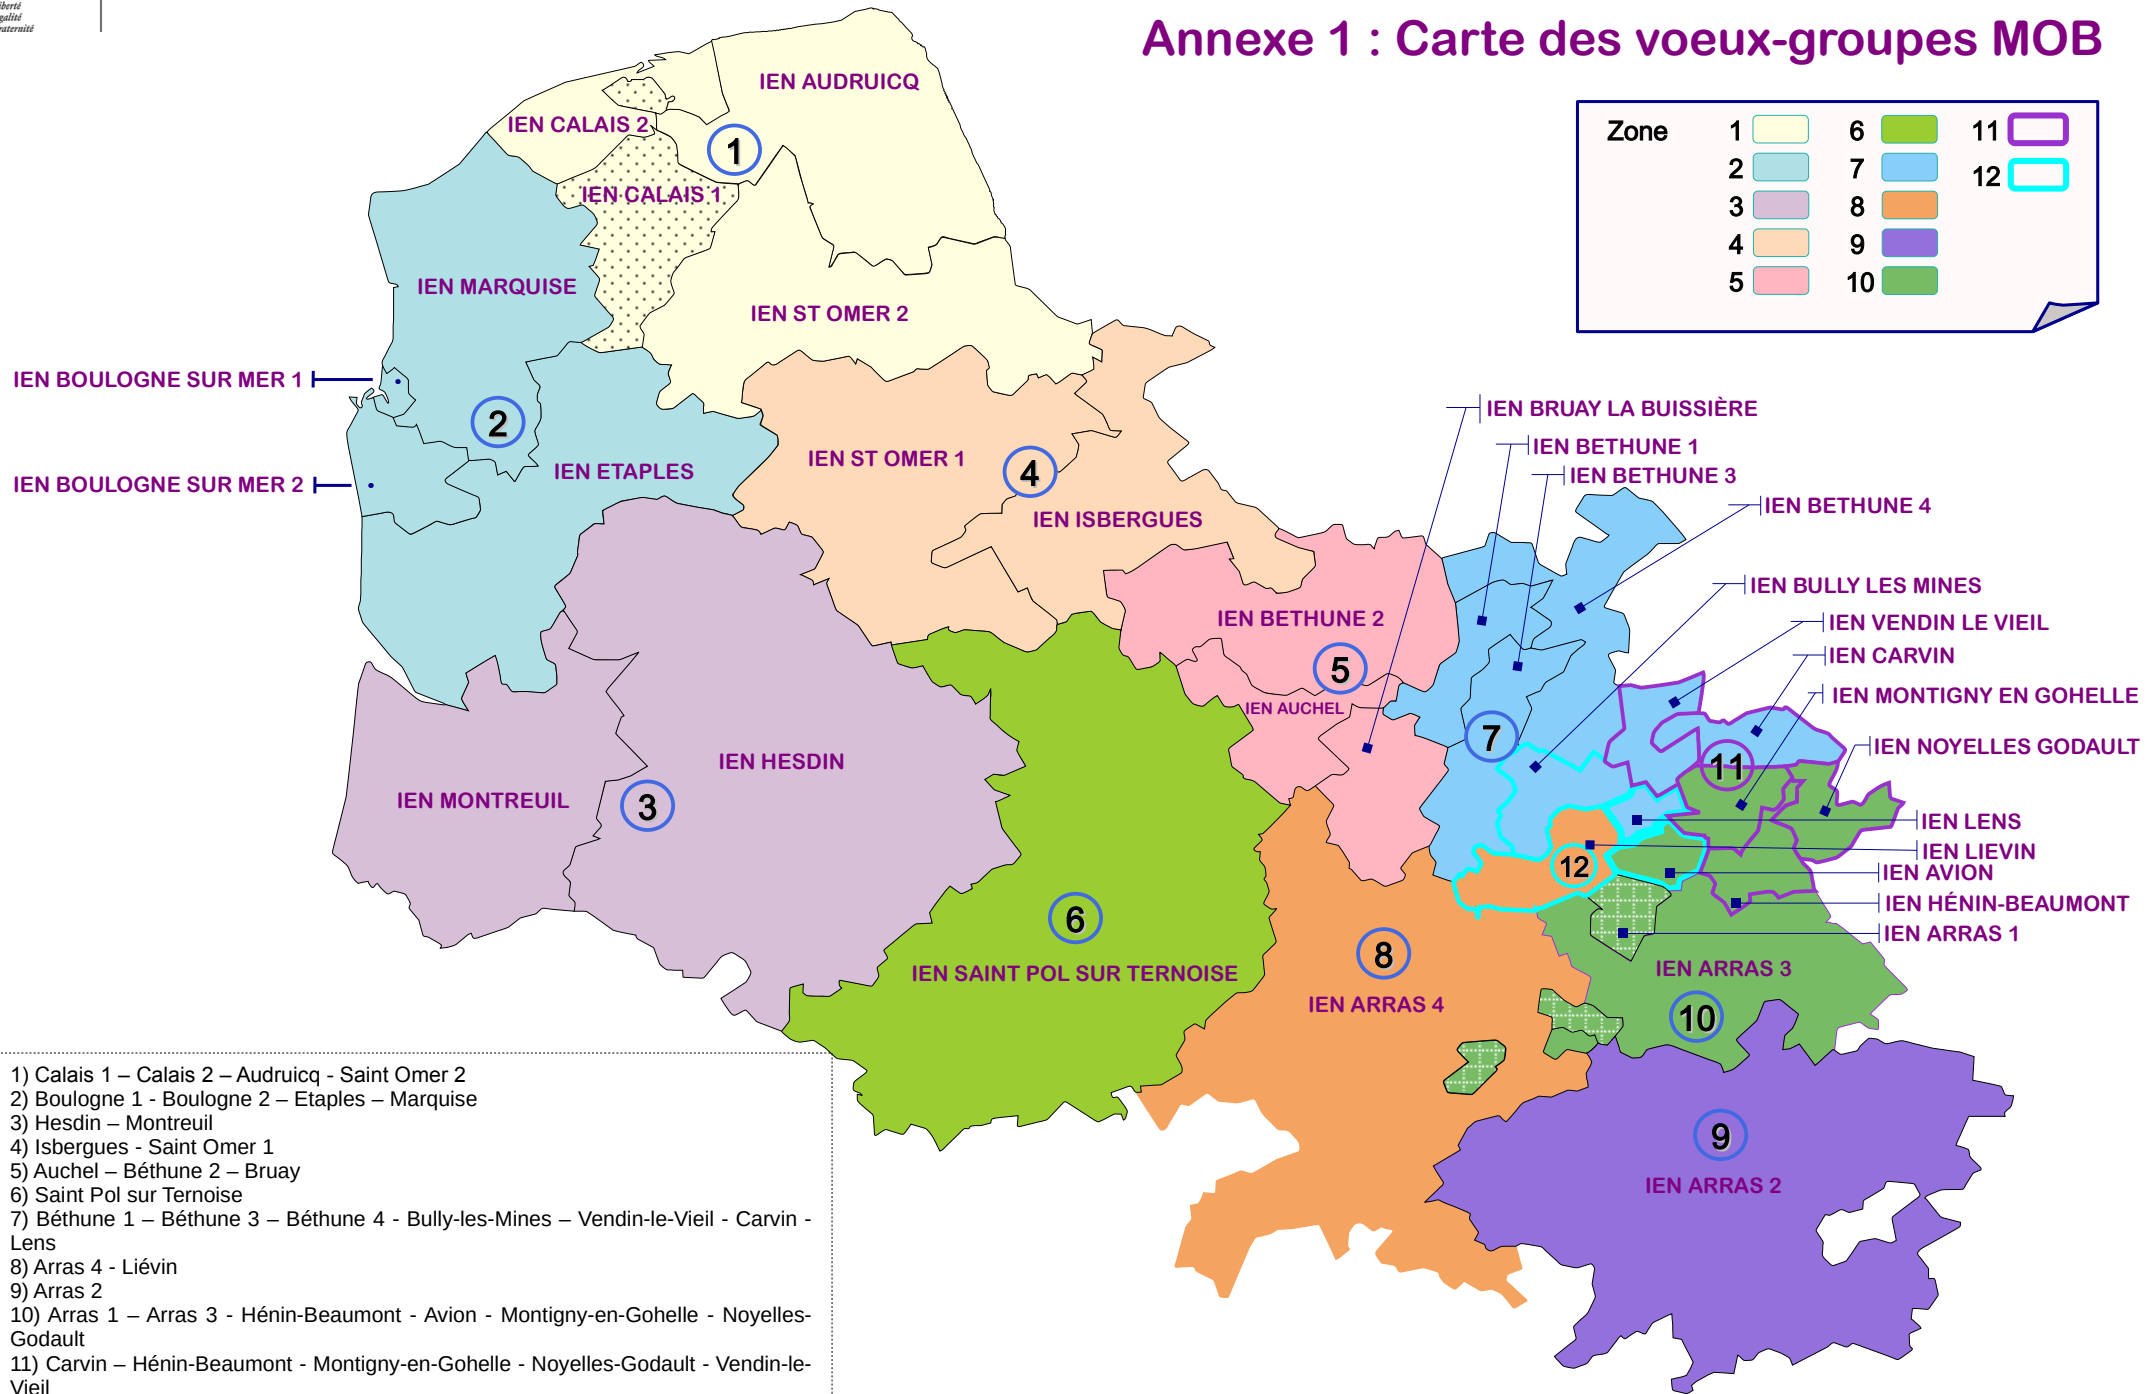

Annexe 1 : Carte des vœux-groupes MOB

- 1) Calais 1 – Calais 2 – Audruicq - Saint Omer 2
- 2) Boulogne 1 - Boulogne 2 – Etaples – Marquise
- 3) Hesdin – Montreuil
- 4) Isbergues - Saint Omer 1
- 5) Auchel – Béthune 2 – Bruay
- 6) Saint Pol sur Ternoise
- 7) Béthune 1 – Béthune 3 – Béthune 4 - Bully-les-Mines – Vendin-le-Vieil - Carvin - Lens
- 8) Arras 4 - Liévin
- 9) Arras 2
- 10) Arras 1 – Arras 3 - Hénin-Beaumont - Avion - Montigny-en-Gohelle - Noyelles-Godault
- 11) Carvin – Hénin-Beaumont - Montigny-en-Gohelle - Noyelles-Godault - Vendin-le-Vieil
- 12) Avion - Bully-les-Mines – Lens – Liévin