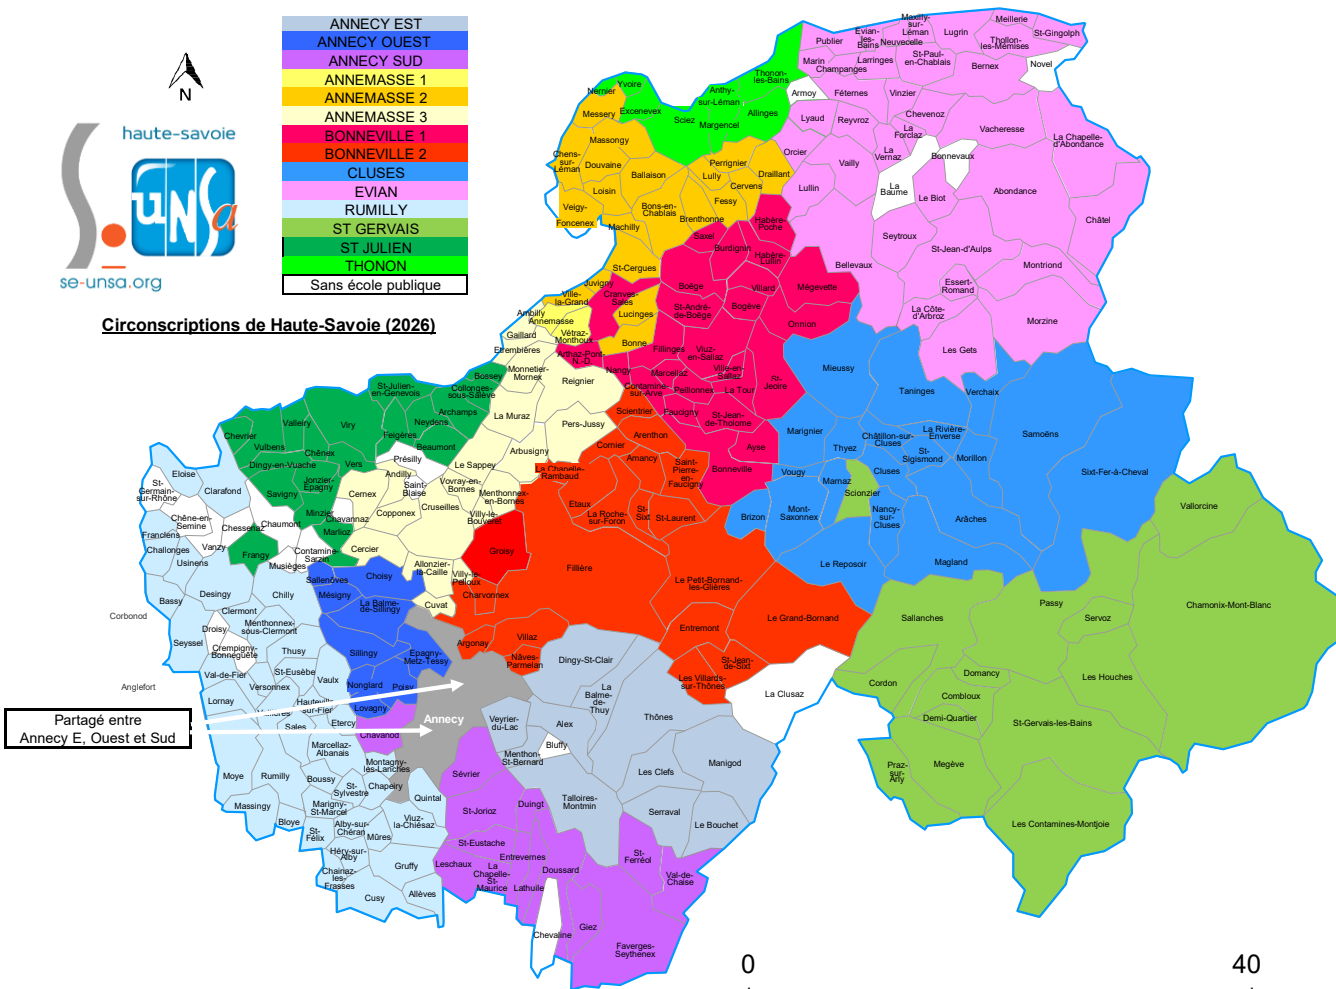

ANNÉCY EST
ANNÉCY OUEST
ANNÉCY SUD
ANNEMASSE 1
ANNEMASSE 2
ANNEMASSE 3
BONNEVILLE 1
BONNEVILLE 2
CLUSES
EVIAN
RUMILLY
ST GERVAIS
ST JULIEN
THONON
Sans école publique

Circonscriptions de Haute-Savoie (2026)

Partagé entre
Annecy E, Ouest et Sud

Mise à jour : 23/03/2026 © comersis.com