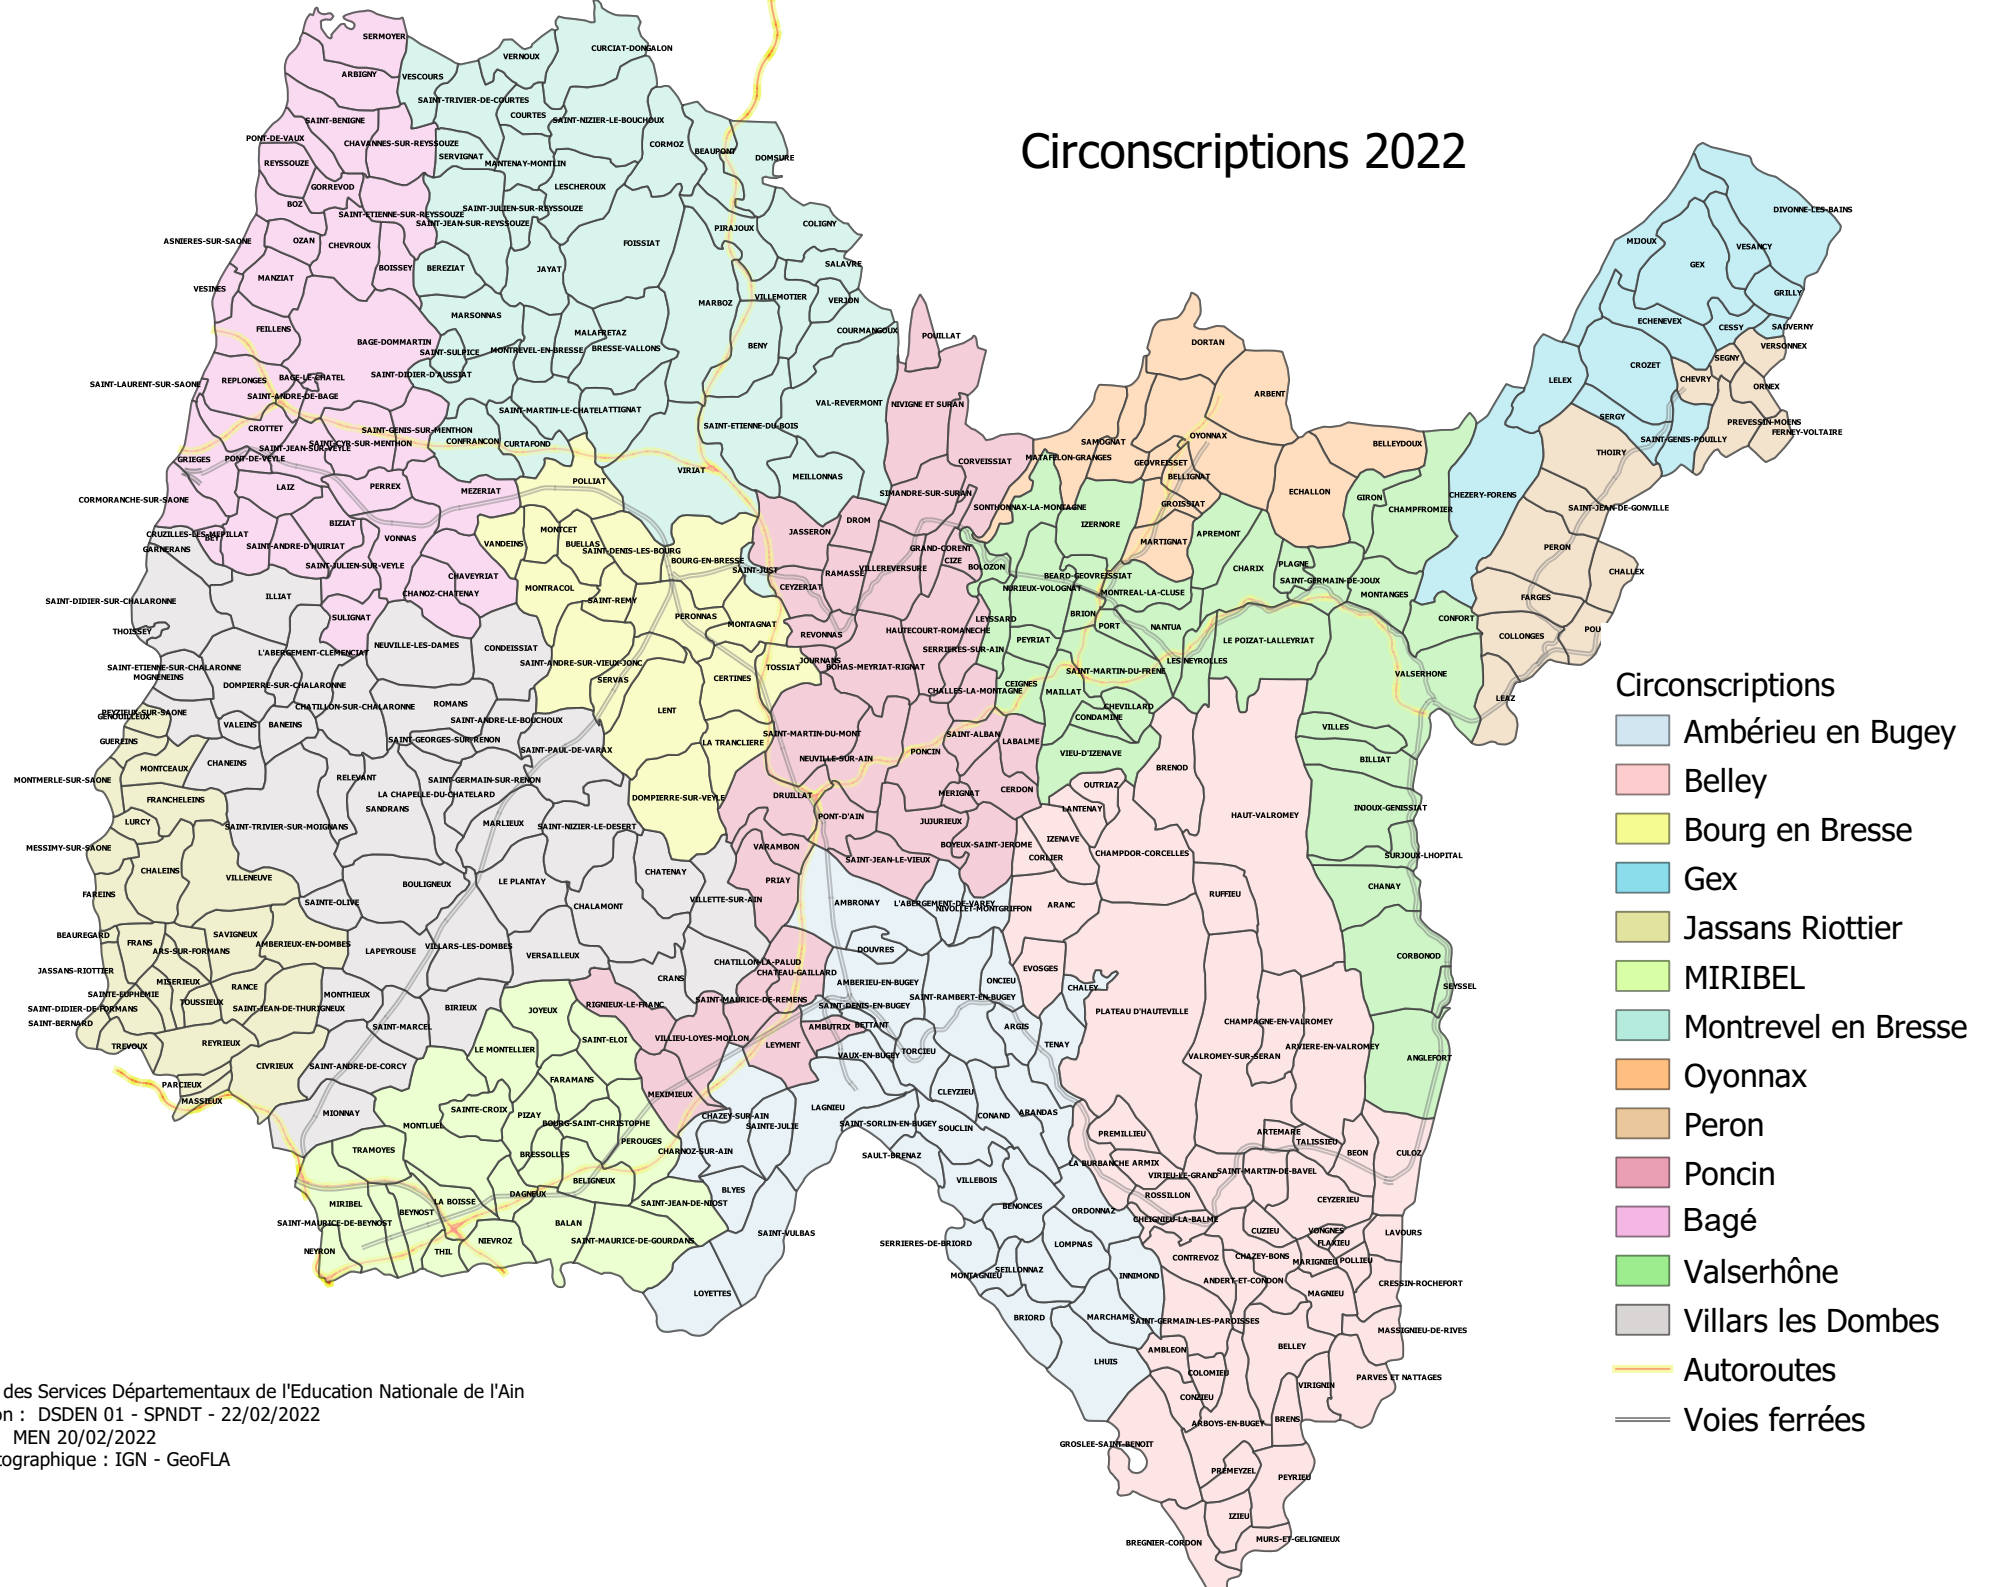

Circonscriptions 2022

Direction des Services Départementaux de l'Éducation Nationale de l'Ain
 Réalisation : DSDEN 01 - SPNDT - 22/02/2022
 Sources : MEN 20/02/2022
 Fond cartographique : IGN - GeoFLA