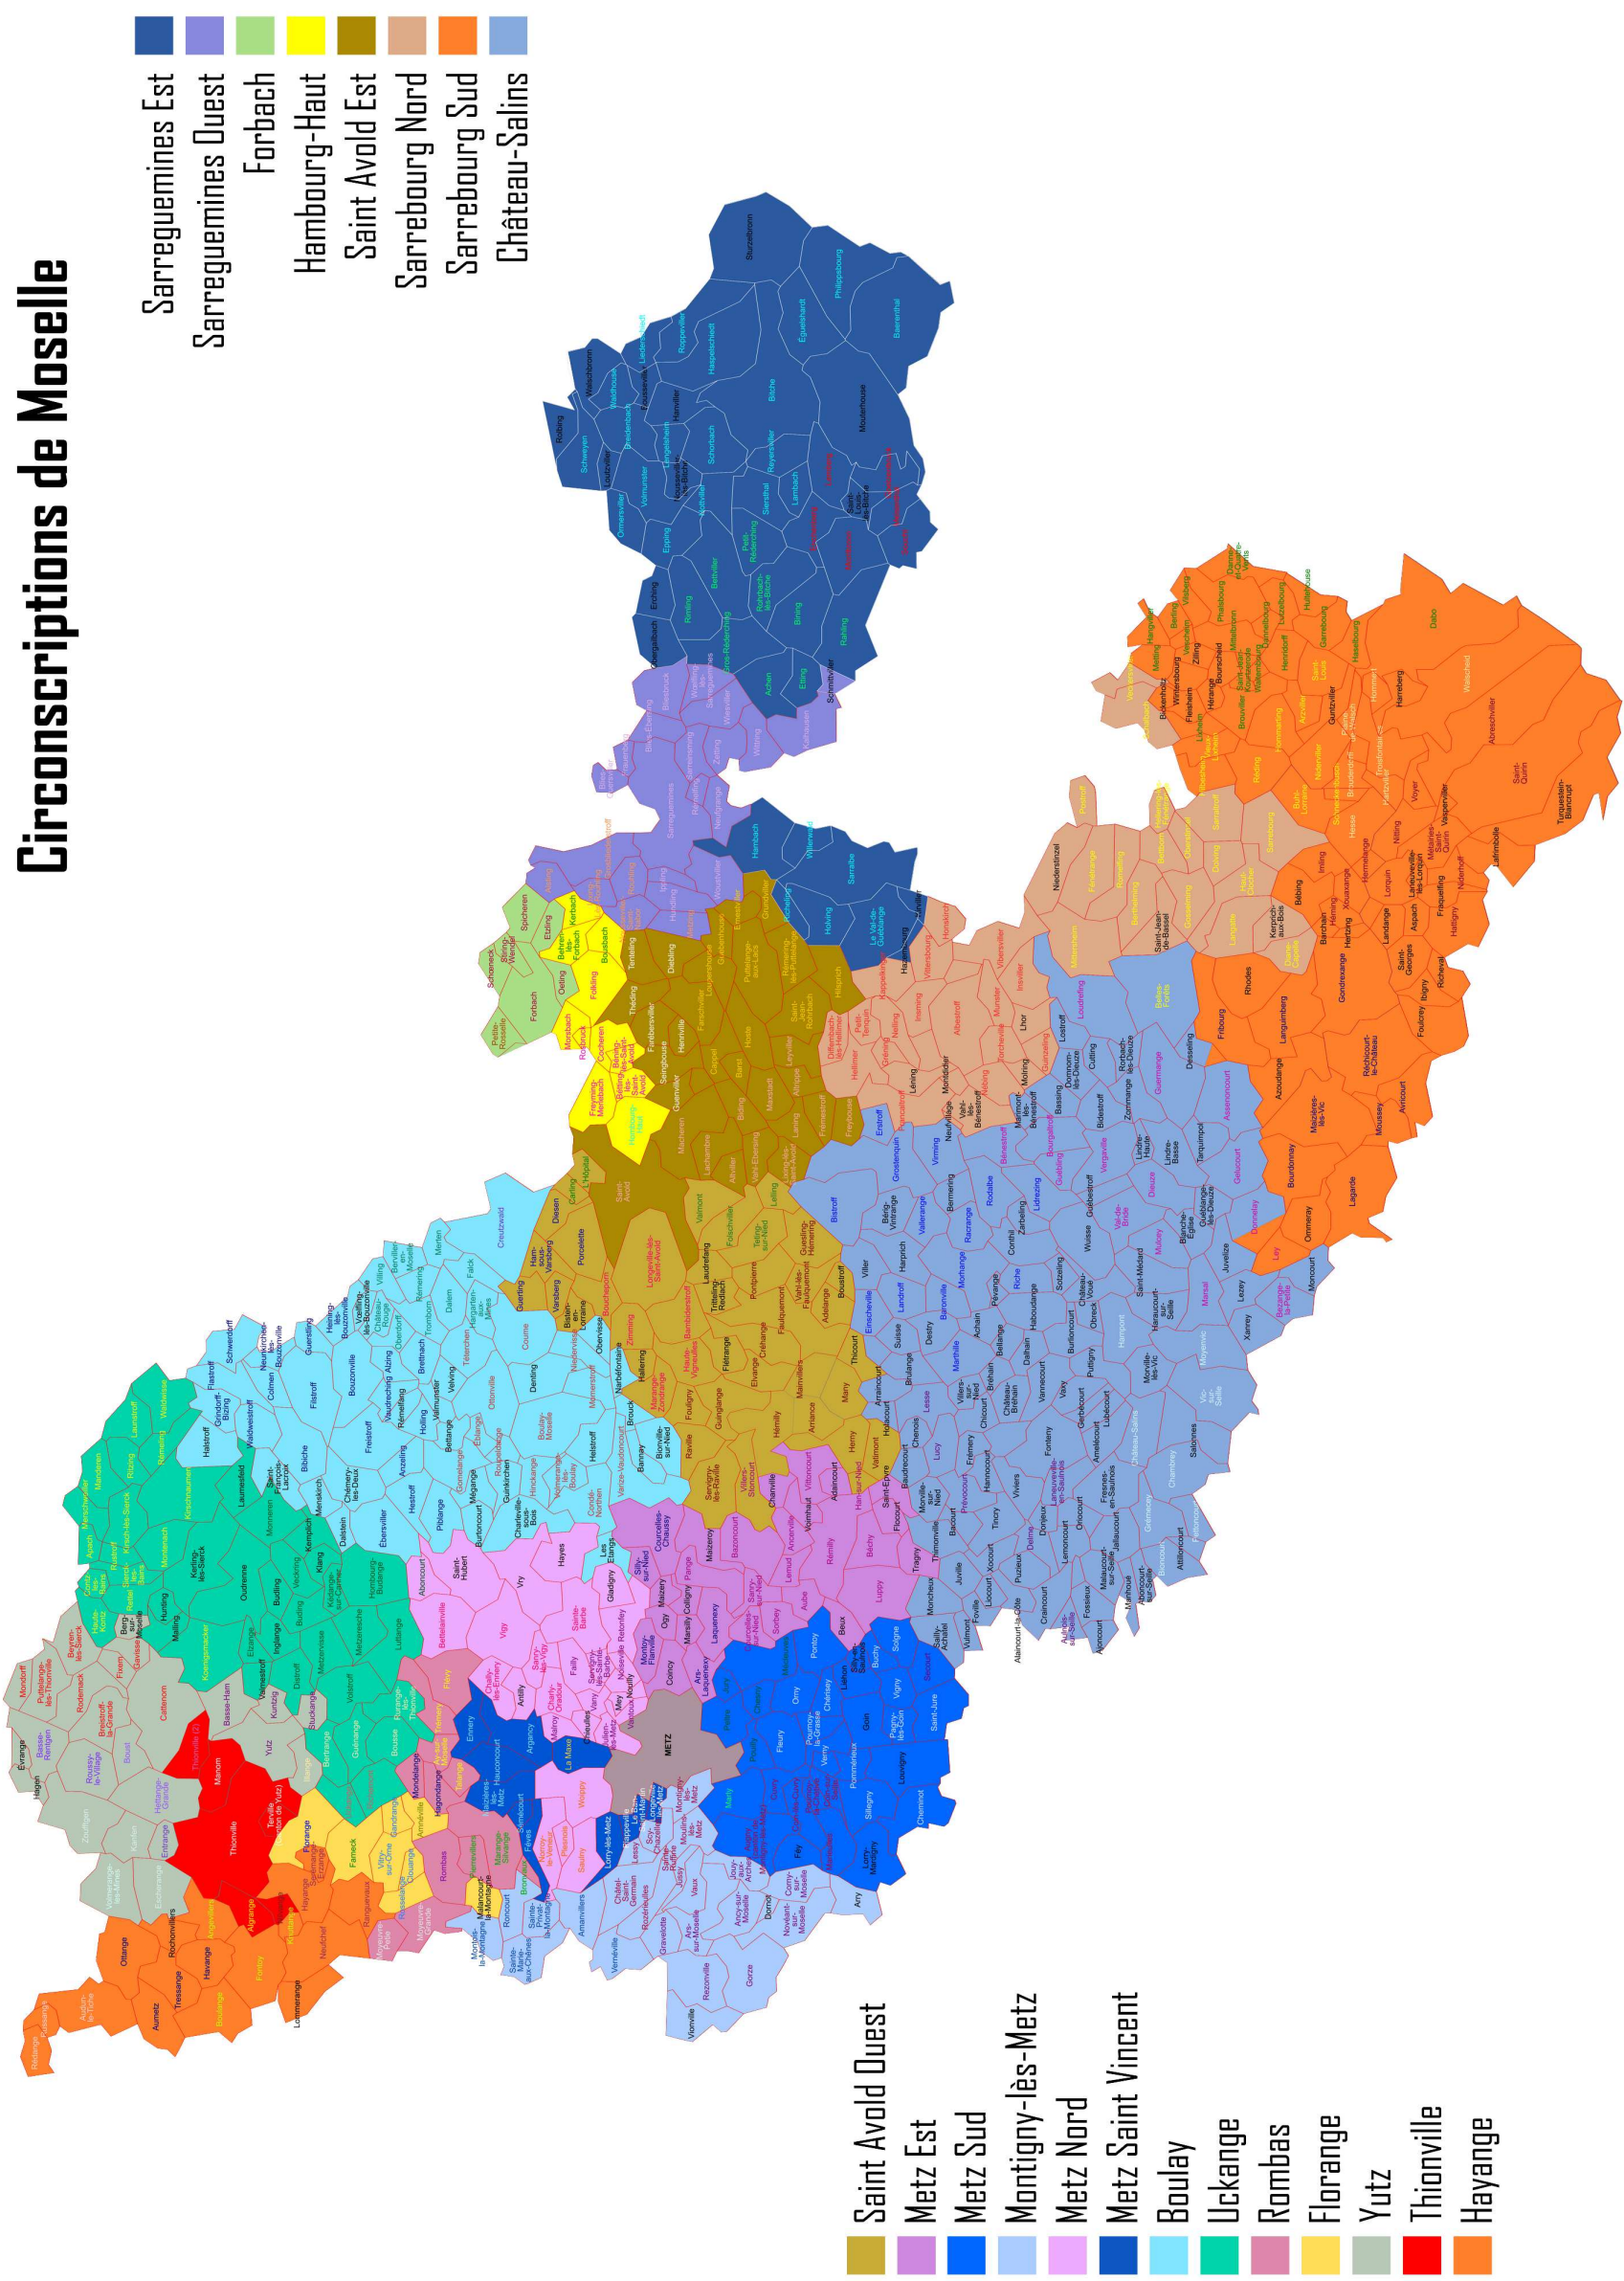

# Circonscriptions de Moselle

- Saint Avold Ouest
- Metz Est
- Metz Sud
- Montigny-lès-Metz
- Metz Nord
- Metz Saint Vincent
- Boulay
- Uckange
- Rombas
- Florange
- Yutz
- Thionville
- Hayange

- Sarreguimines Est
- Sarreguimines Ouest
- Forbach
- Hambourg-Haut
- Saint Avold Est
- Sarrebourg Nord
- Sarrebourg Sud
- Château-Salins