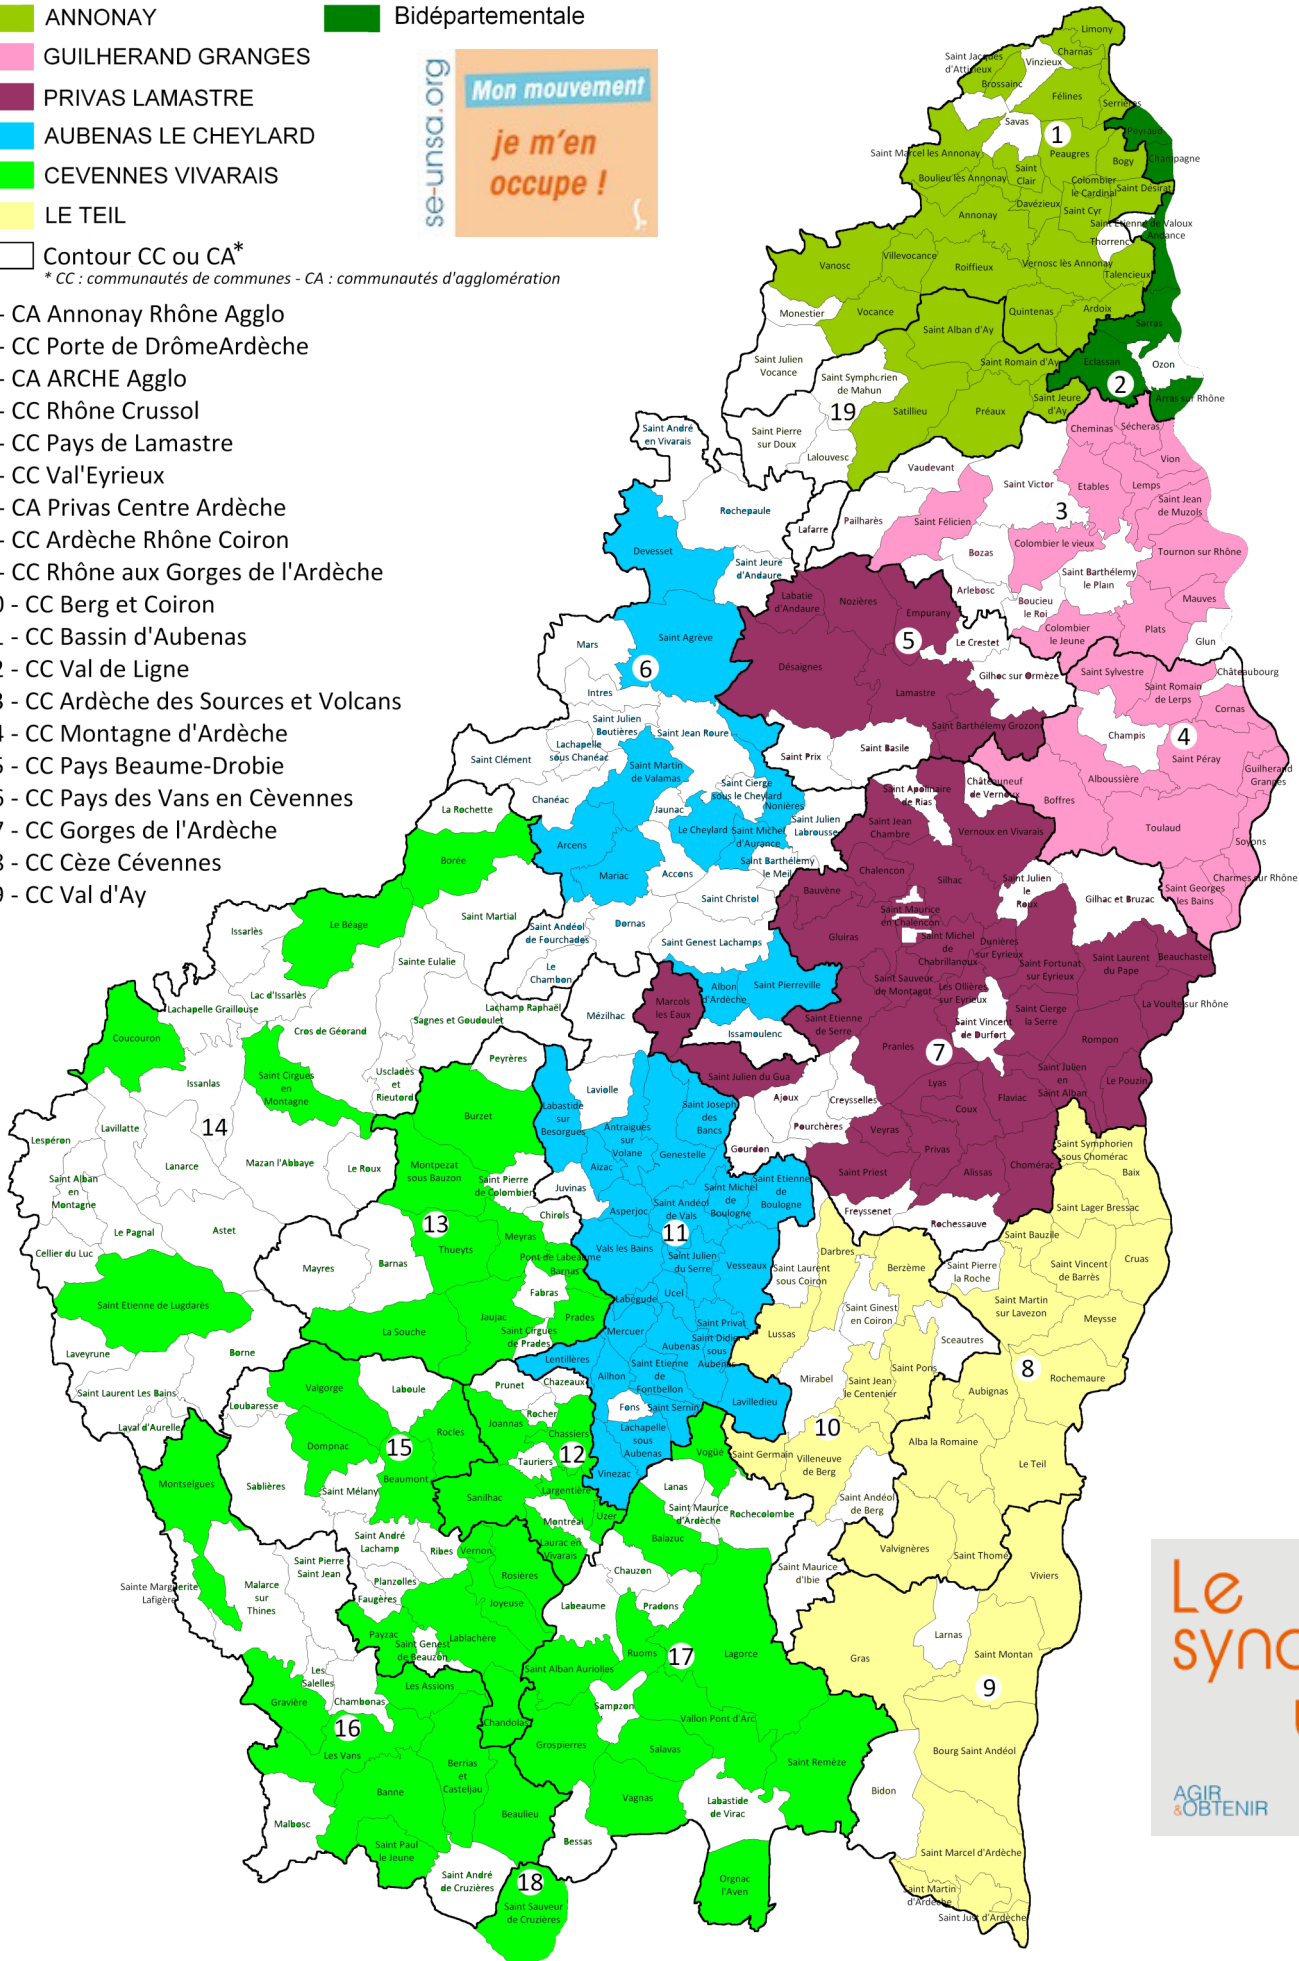

7 nouvelles circonscriptions rentrée 2019!

- ANNONAY
- GUILHERAND GRANGES
- PRIVAS LAMASTRE
- AUBENAS LE CHEYLARD
- CEVENNES VIVARAIS
- LE TEIL

Contour CC ou CA*
 * CC : communautés de communes - CA : communautés d'agglomération

- 1 - CA Annonay Rhône Agglo
- 2 - CC Porte de DrômeArdèche
- 3 - CA ARCHE Agglo
- 4 - CC Rhône Crussol
- 5 - CC Pays de Lamastre
- 6 - CC Val'Eyrieux
- 7 - CA Privas Centre Ardèche
- 8 - CC Ardèche Rhône Coiron
- 9 - CC Rhône aux Gorges de l'Ardèche
- 10 - CC Berg et Coiron
- 11 - CC Bassin d'Aubenas
- 12 - CC Val de Ligne
- 13 - CC Ardèche des Sources et Volcans
- 14 - CC Montagne d'Ardèche
- 15 - CC Pays Beaume-Drobie
- 16 - CC Pays des Vans en Cèvennes
- 17 - CC Gorges de l'Ardèche
- 18 - CC Cèze Cévennes
- 19 - CC Val d'Ay

NB: Les communes en blanc sont celles qui ne comptent pas d'école publique